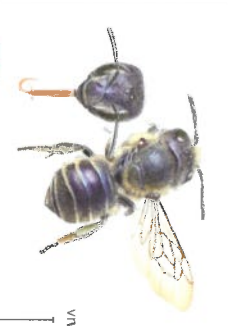

### Achterlijf met smalle lichte bandjes

#### Borststuk bruin behaard, tong kort

Lichte viltplekken op gezicht langs de ogen

kon  
wik

Viltbandzandbij

M A M J J A S

Achterlijfspunt met kaal lengtegroefje

man  
wik

Roodpotige greefbij

### Borststuk griuw behaard, tong lang

Lichaam compact, met blauwe metaalglanzen

man  
wik

Blauwe metelbij

M A M J J A S

Lichaam langwerpig, zonder metaalglanzen

man  
wik

Grote klokjesbij