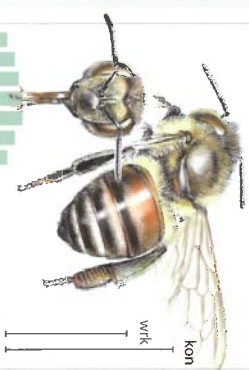

Achterlijf met brede banden

Rugplaten alleen aan de basis bevil

Ogen behaard, zijkant achterschonen glad

kon
wik

Honingbij

M A M J J A S

Ogen kaal, achterlijfspunt met lengtegroefje