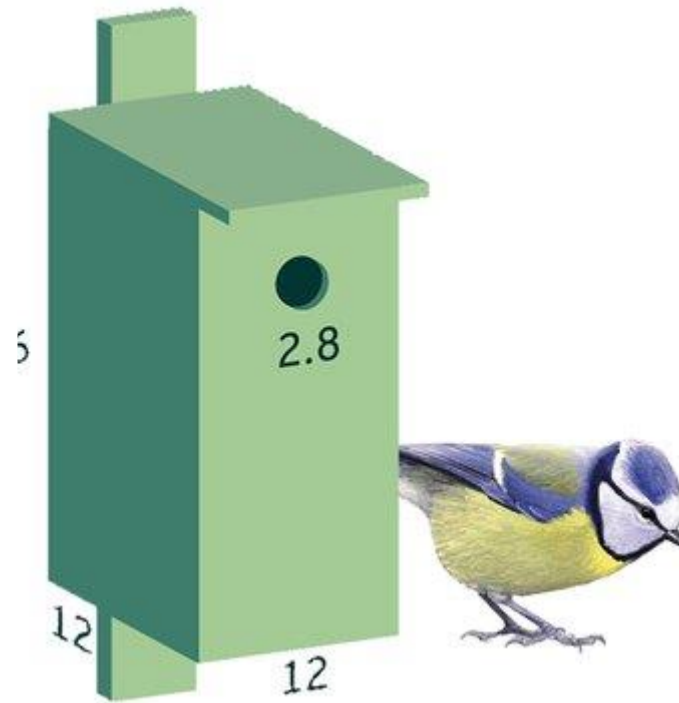

Pimpelmees

Koolmees

Boomkruiper / Boomklever

Winterkoning

H22 - B12 - D11
Ø32mm