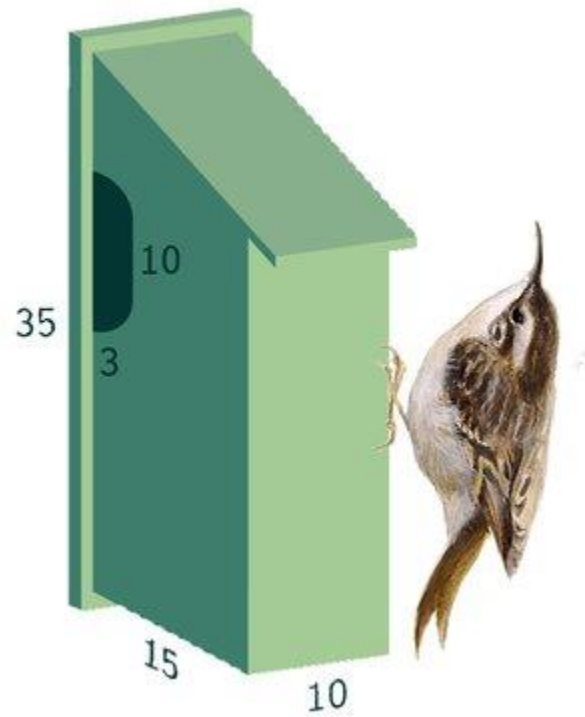

Pimpelmees

Koolmees

Boomkruiper / Boomklever

Winterkoning

H22 - B12 - D11
Ø32mm