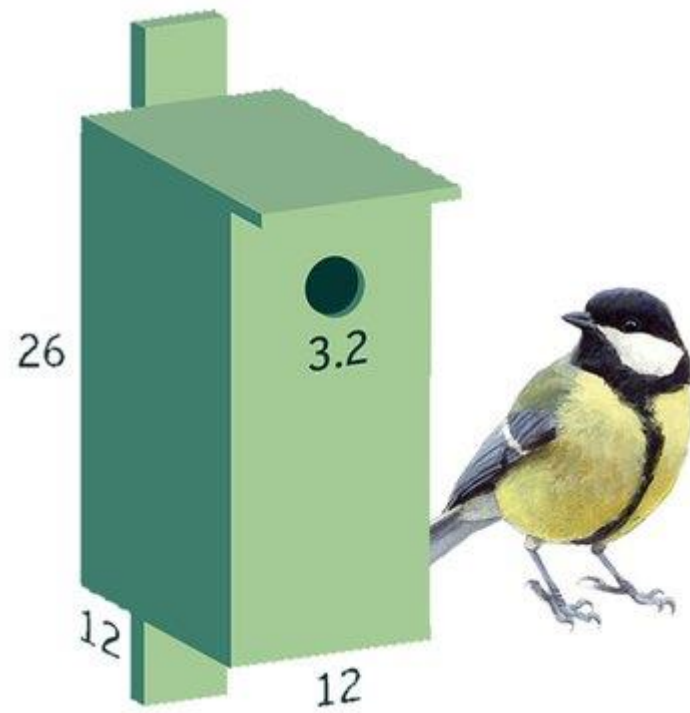

Pimpelmees

Koolmees

Boomkruiper / Boomklever

Winterkoning

H22 - B12 - D11
Ø32mm